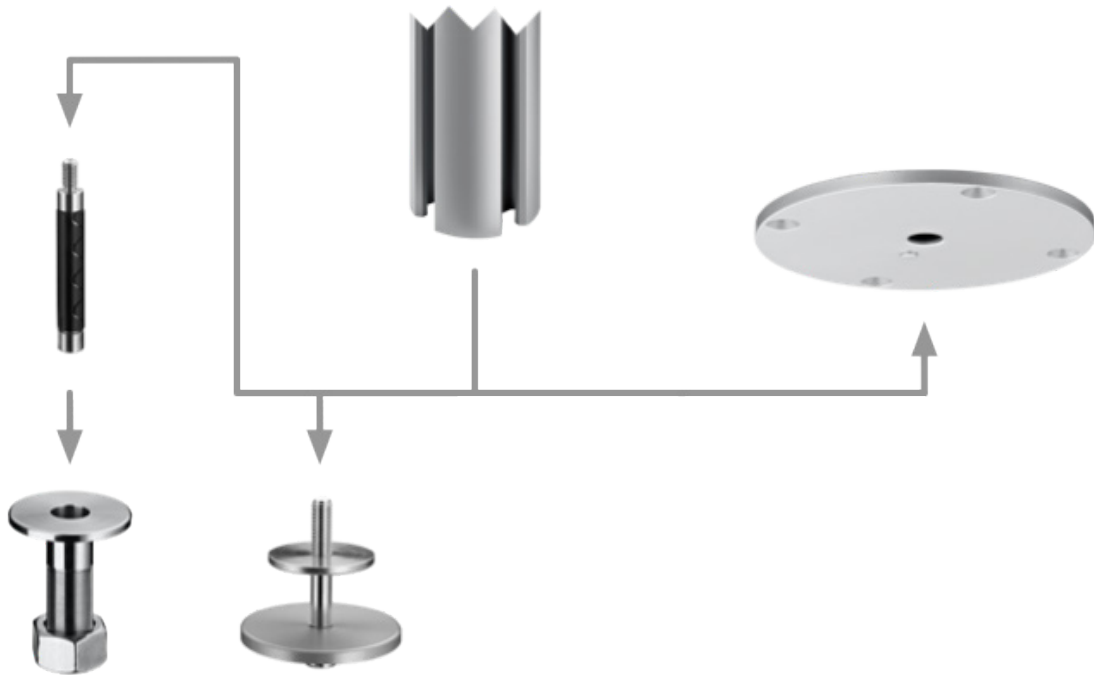

Opciones de montaje:

- Unido a cualquier brazo de micrófono mika
- Montar directamente en la parte superior del poste de elevación Litt.
- Montar en Postes Mika con la ayuda de un adaptador sistema Litt a postes.

m!ka Brazos articulados para monitores

	Modelo	Descripción
	YT3231	Soporte para monitor XS Aluminio Rango máximo 10,5cm
	YT3230 *	Brazo articulado con soporte para monitor M Aluminio Rango máximo 50,5cm
	YT3229	Brazo articulado con soporte para monitor XL Aluminio Rango máximo 70,5cm
	YT3228 *	Brazo articulado con soporte para monitor SL Aluminio Rango máximo 45cm

m!ka Columna para superficie

	Modelo	Descripción
	YT3240 *	Columna 43,18cm Aluminio
	YT3243 *	Columna 53,34cm Aluminio
	YT3241	Columna 83,82cm Aluminio

m!ka Soportes para brazos de micrófono

	Modelo	Descripción
	YT3210 *	Base con abrazadera para mesa
	YT3211 *	Base atornillada a mesa en acero inoxidable
	YT3213 *	Adaptador para columna